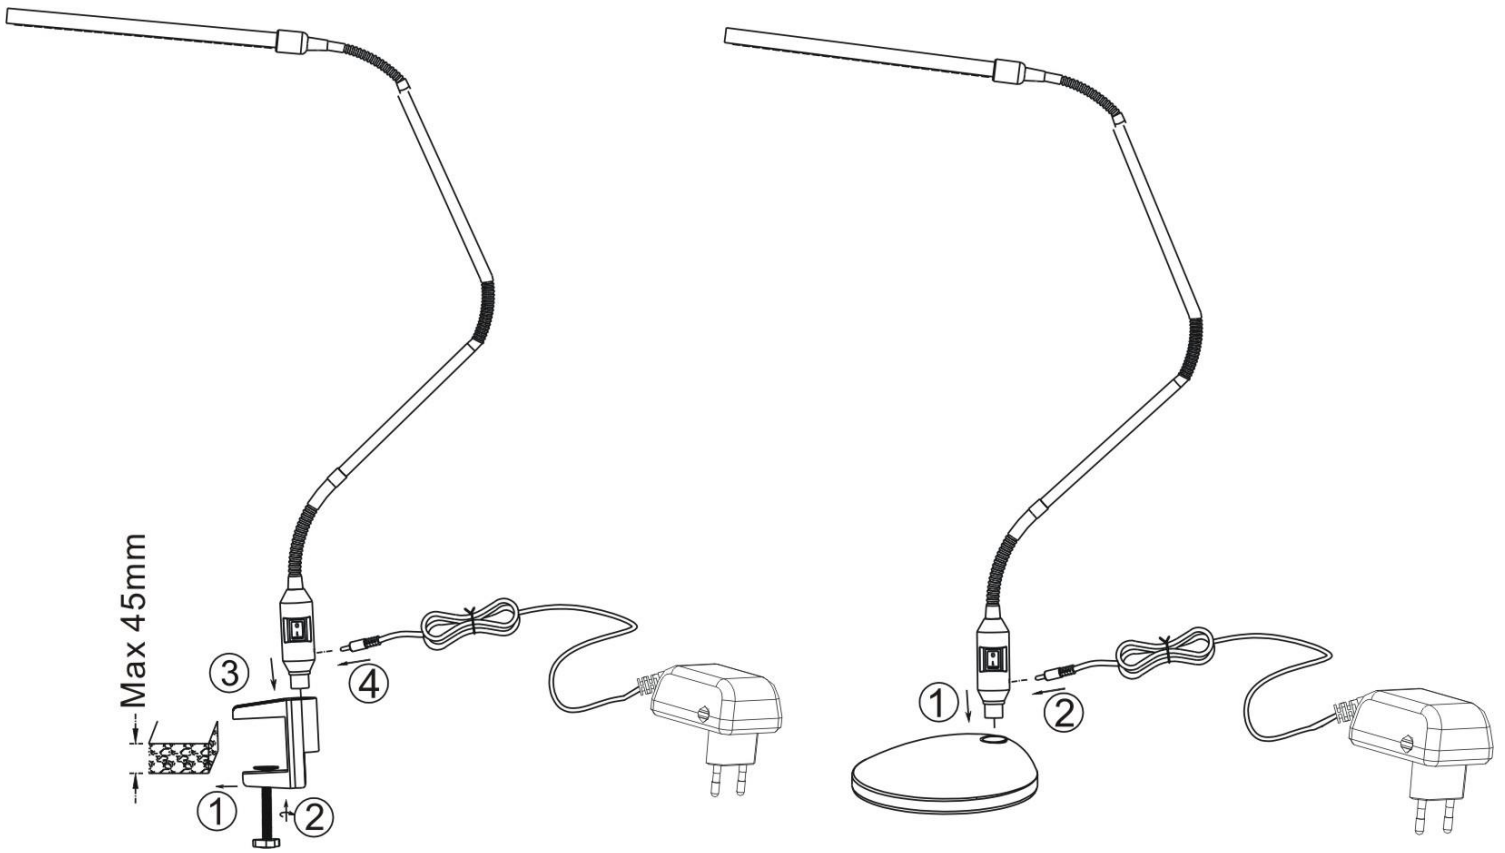

Art.-Nr.:5225201XX

230V~50Hz
LED 3.6W